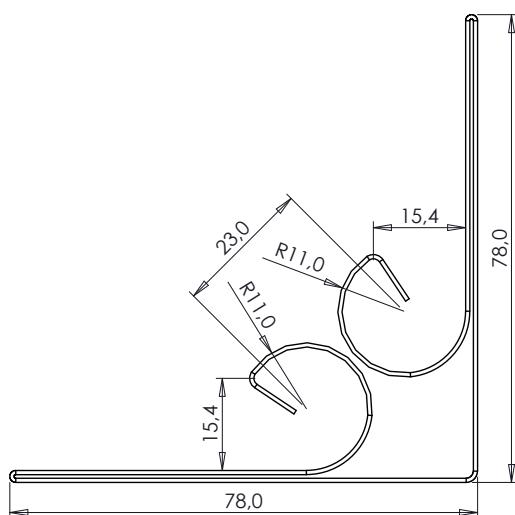

TECHNISCHE FICHE

AFWERKPROFIEL BINNENHOEK DUBBELE KRAAL

art nr	materiaal	dikte	lengte	ontvouwing	gewicht
KRAALDPBI-Z7/2	zink (NEN-EN988)	0.7 mm	2 m	360 mm	3.6 kg
KRAALDPBI-A7/2	zink patina donkergrijs (NEN-EN988)	0.7 mm	2 m	360 mm	3.6 kg